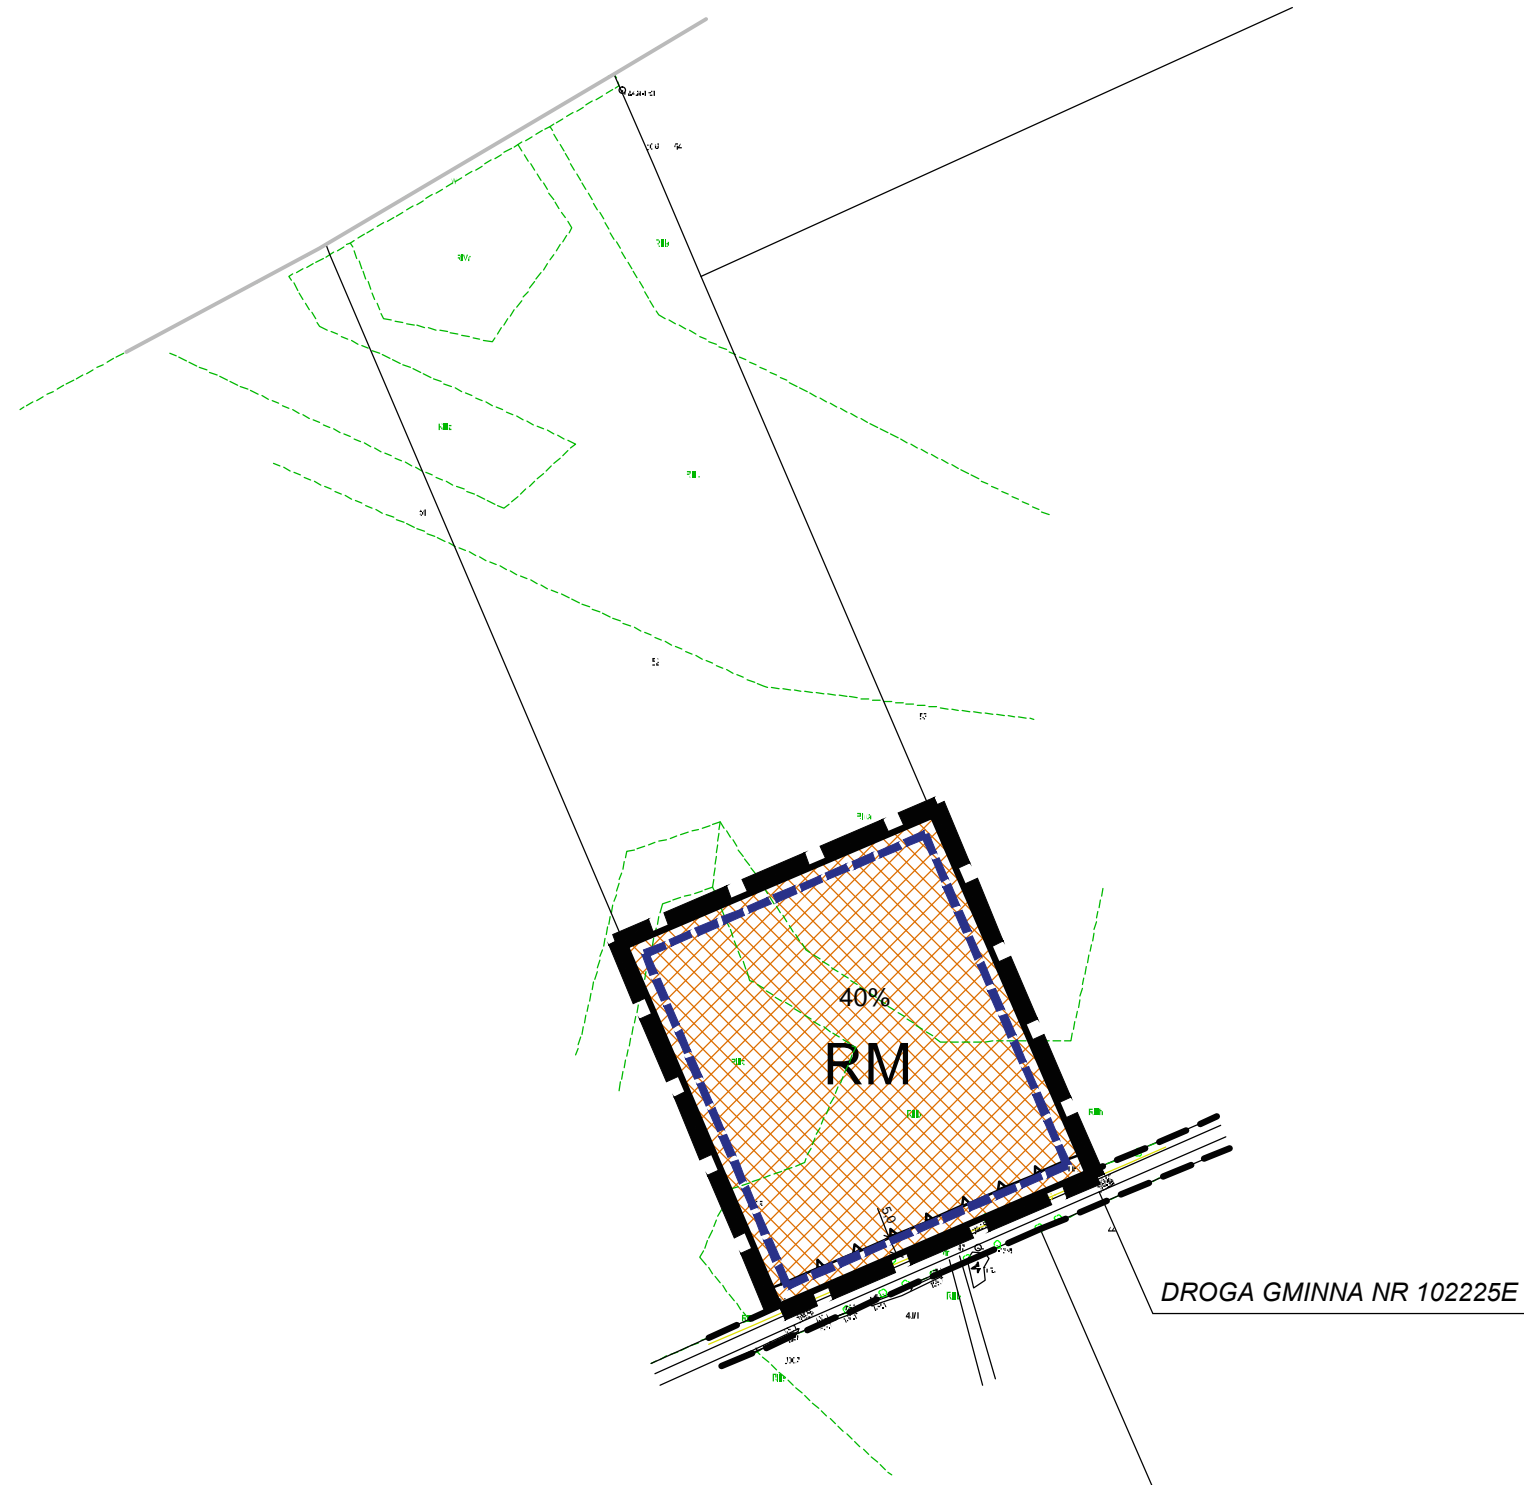

# PROGNOZA ODDZIAŁYWANIA NA ŚRODOWISKO DO ZMIANY MIEJSCOWEGO PLANU ZAGOSPODAROWANIA PRZESTRZENNEGO GMINY KRZYŻANÓW DLA CZĘŚCI DZIAŁKI O NUMERZE EWIDENCYJNYM 52, OBRĘB GEODEZYJNY WOJCIECHOWICE

RYSUNEK PROGNOZY

## OZNACZENIA PROGNOZY

-  OBSZAR GZWP NR 266 KROŚNIEWICE-KUTNO  
- cały obszar zmiany planu
-  UDZIAŁ POWIERZCHNI BIOLOGICZNIE CZYNNEJ  
W POWIERZCHNI DZIAŁKI BUDOWLANEJ
-  TERENY CHRONIONE AKUSTYCZNIE

## OZNACZENIA OBOWIĄZUJĄCE

-  GRANICA OBSZARU OBJĘTEGO PLANEM
-  LINIA ROZGRANICZAJĄCA TERENY O RÓŻNYM PRZEZNACZENIU  
LUB RÓŻNYCH ZASADACH ZAGOSPODAROWANIA
-  NIEPRZEKACZALNA LINIA ZABUDOWY
-  RM TEREN ZABUDOWY ZAGRODOWEJ

## OZNACZENIA INFORMACYJNE

-  LINIA ROZGRANICZAJĄCA DROGI POZA GRANICĄ PLANU
-  102225E DROGA GMINNA NR 102225E POZA GRANICĄ PLANU

PRACOWNIA **TEREN**

EWA KRAKOWSKA UPR.URB. NR 1099/90

UL. ŻWIRKI 1C LOK. 3