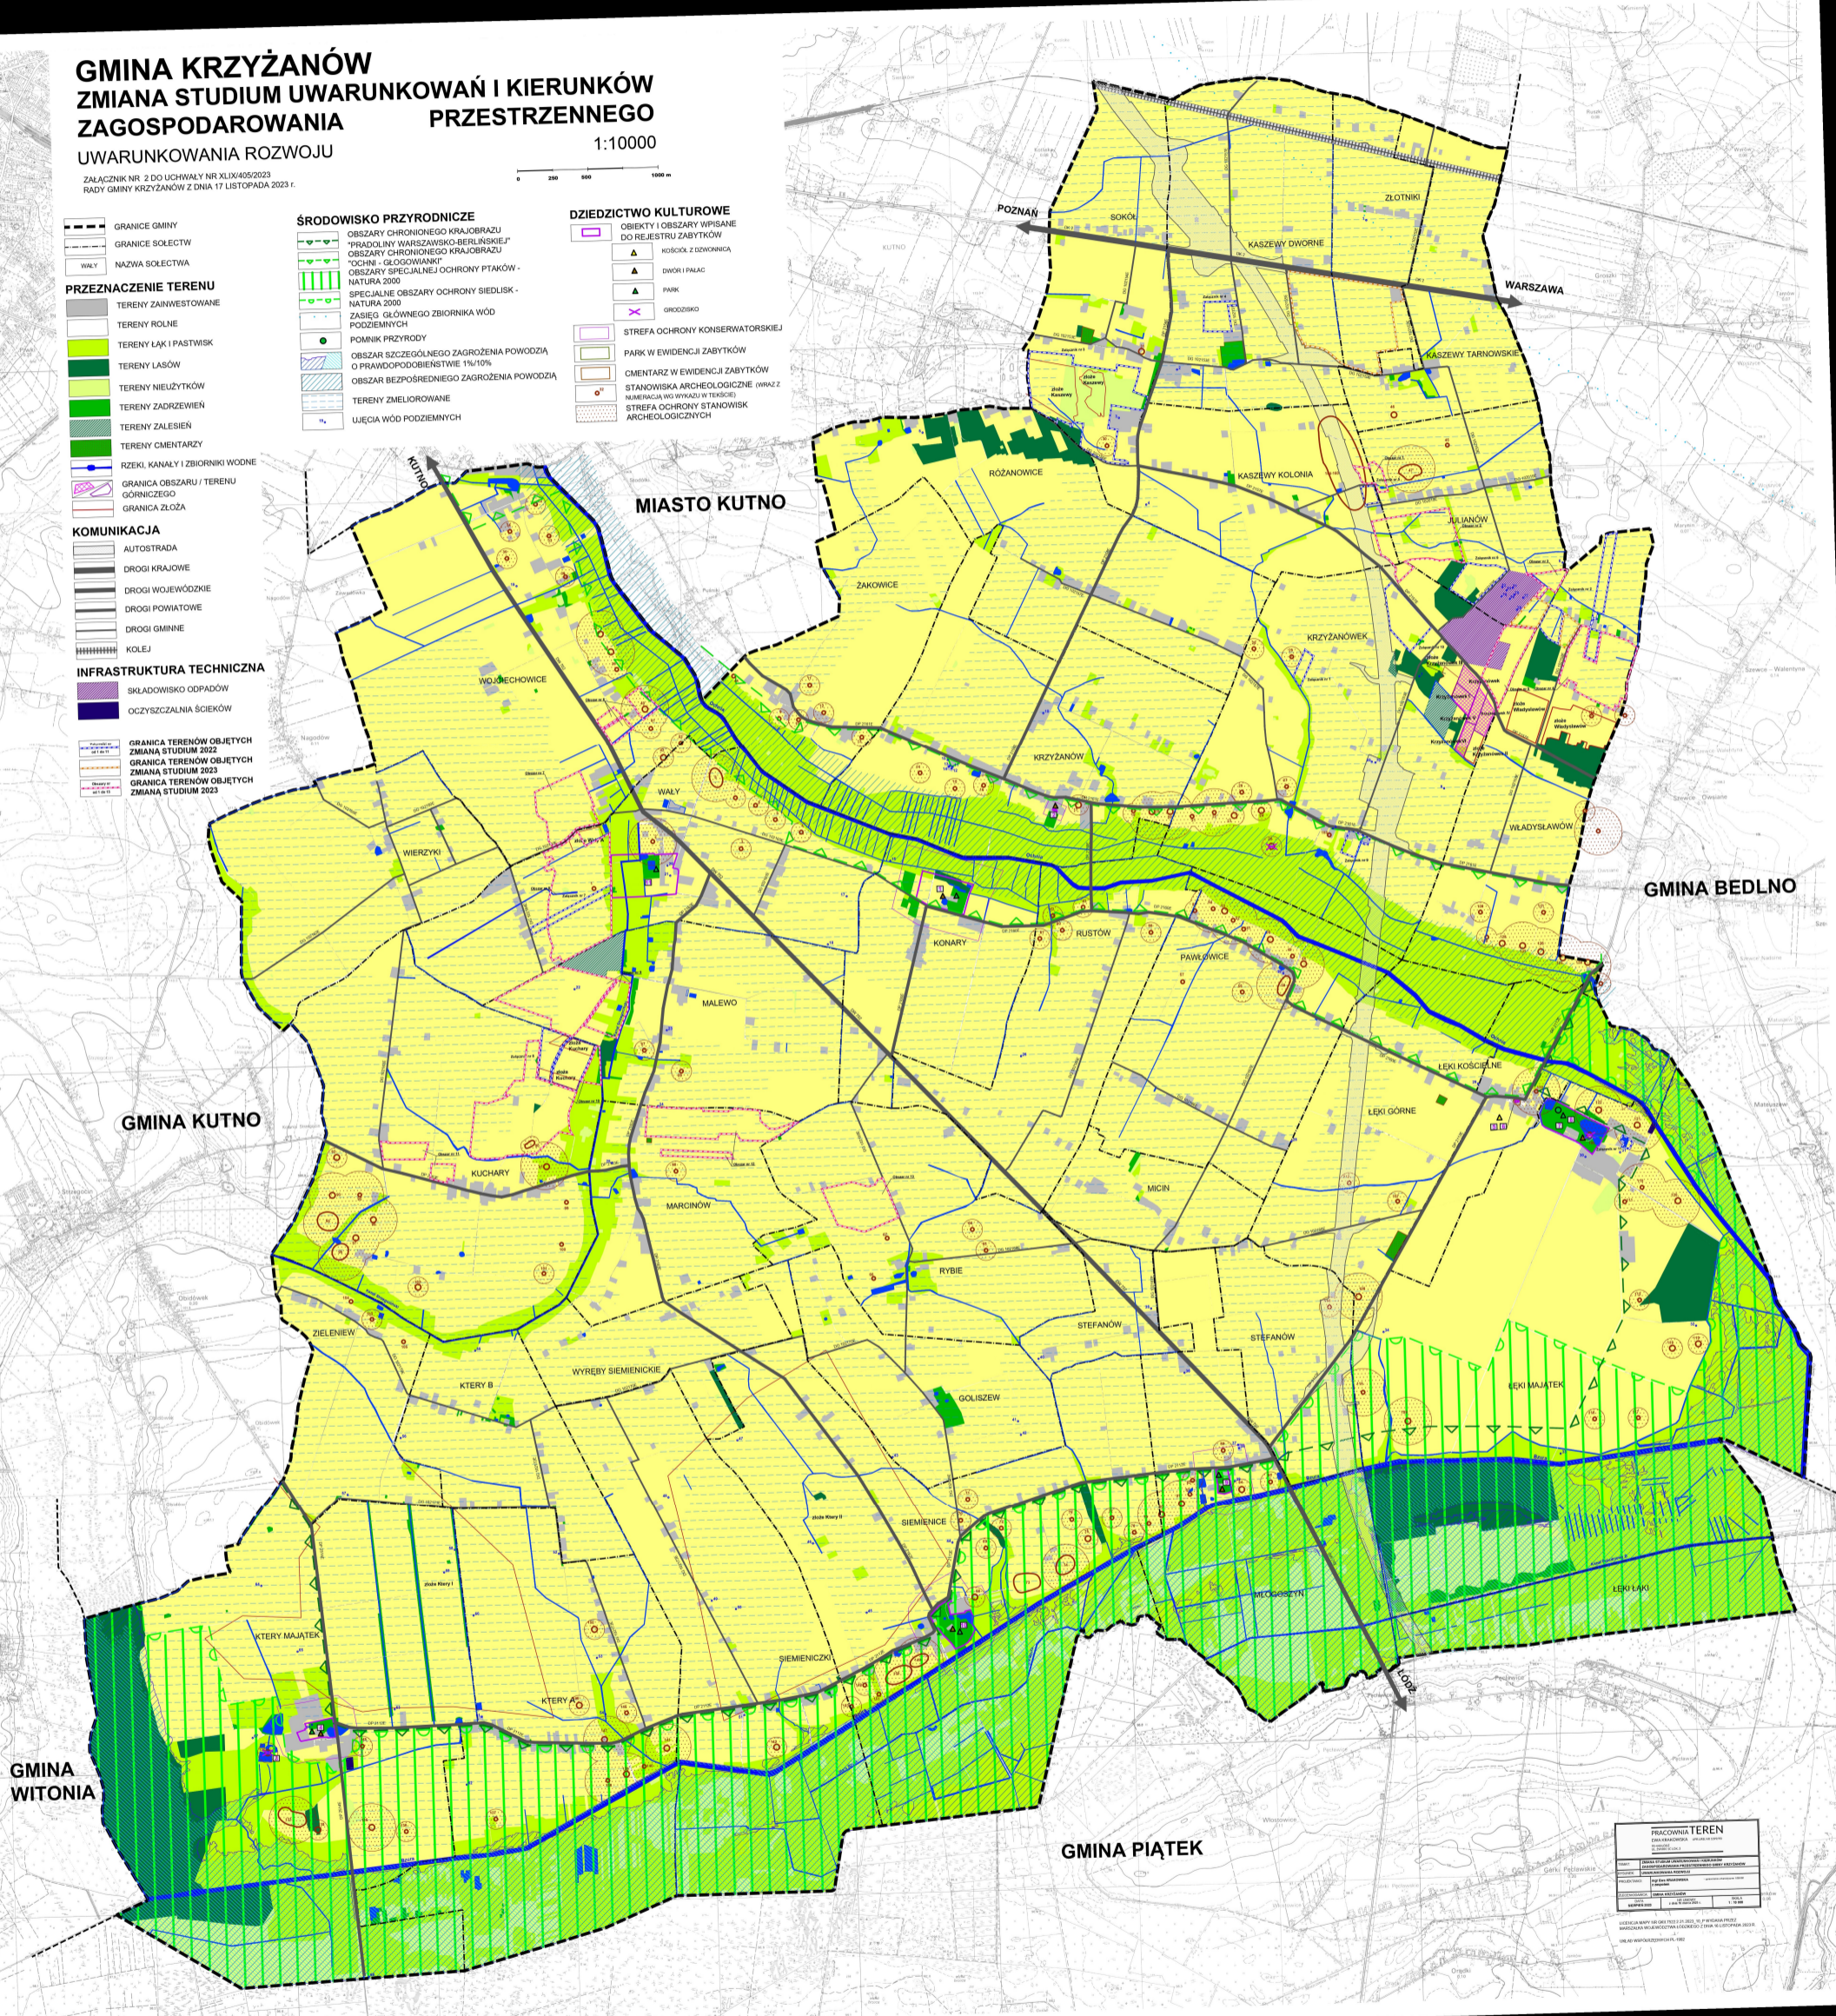

- **ŚRODOWISKO PRZYRODNICZE**
- OBSZARY CHRONIONEGO KRAJOBRAZU "PRADOLINY WARSZAWSKO-BERLINSKIE"
- OBSZARY CHRONIONEGO KRAJOBRAZU "OCZYN - GŁOGOWIANKI"
- OBSZARY SPECJALNEJ OCHRONY PTAKÓW - NATURA 2000
- SPECJALNE OBSZARY OCHRONY SIEDLISK - NATURA 2000
- ZASIEG GŁÓWNEGO ZBIORNIKA WÓD PODZIEMNYCH
- POMNIK PRZYRODY
- OBZAR SZCZEGÓLNEGO ZAGROŻENIA POWODZI O PRAWDOPODOBIEŃSTWIE 1%/10%
- OBZAR BEZPOŚREDNIEGO ZAGROŻENIA POWODZI
- TERENY ZMELIOROWANE
- UJĘCIA WÓD PODZIEMNYCH

- **DZIEDZICTWO KULTUROWE**
- OBIEKTY I OBSZARY WPISANE DO REJESTRU ZABYTKÓW
- WOSŁÓK Z DODKONICA
- DWÓR I PALAC
- PARK
- GRÓDZISKO
- STREFA OCHRONY KONSERWATORSKIEJ
- PARK W EWIDENCJI ZABYTKÓW
- CMENTARZ W EWIDENCJI ZABYTKÓW STANOWISKA ARCHEOLOGICZNE (WRAZ Z NAJBLIŻSZĄ WÓD WYKŁADU W TERENIE)
- STREFA OCHRONY STANOWISK ARCHEOLOGICZNYCH