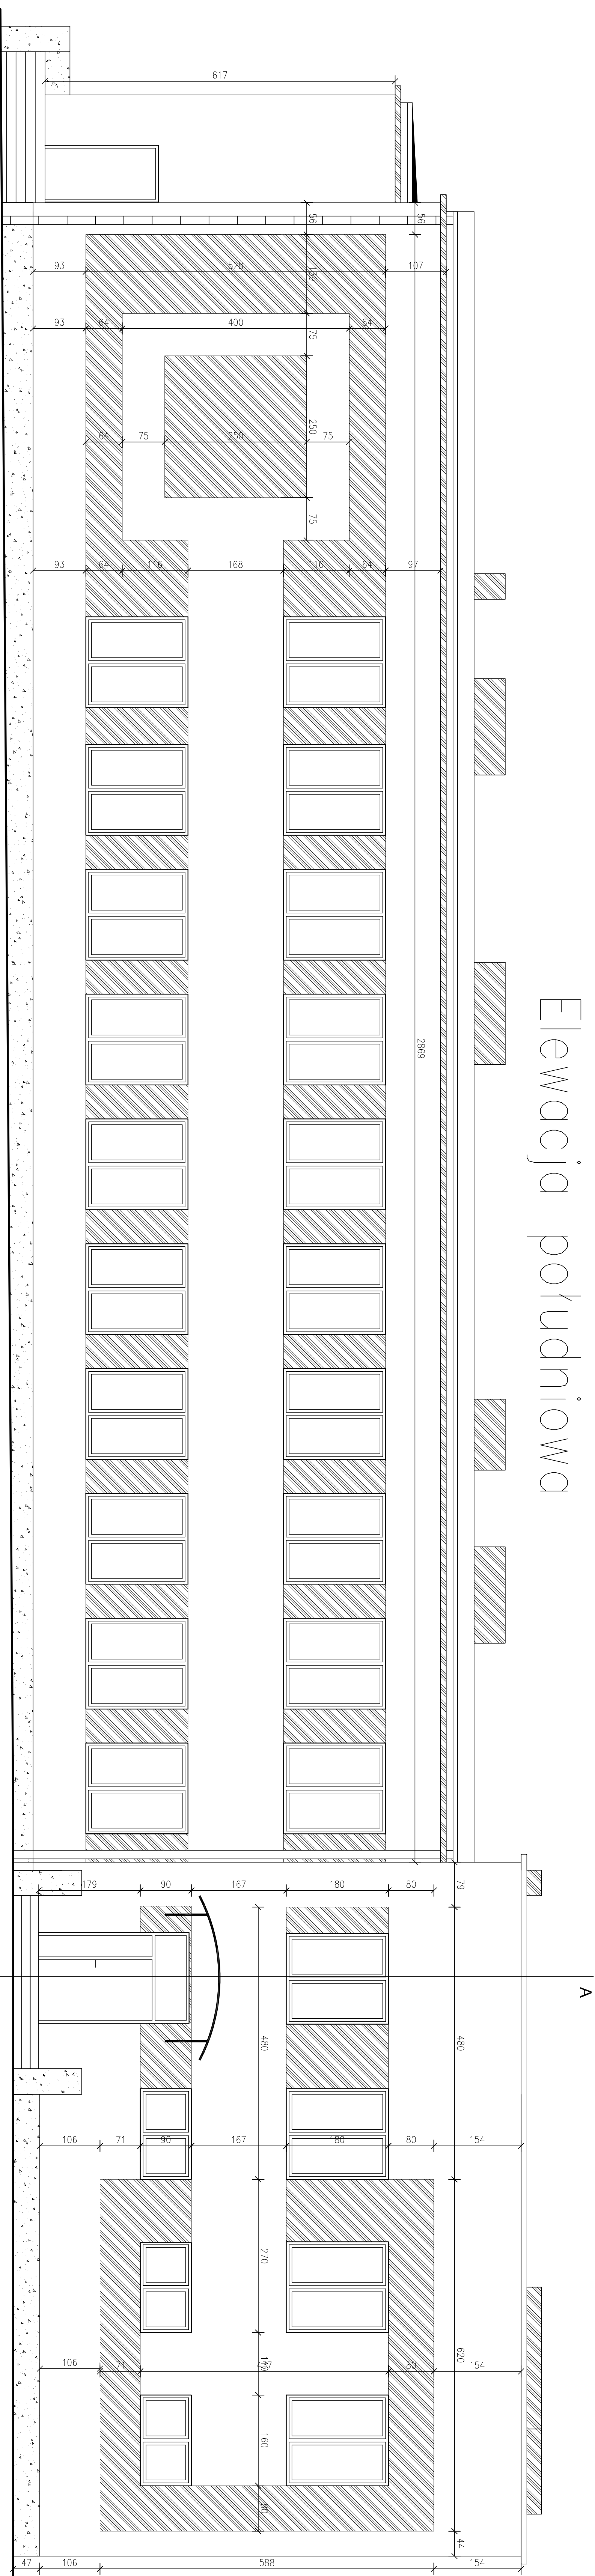

Elewacja południowa

farba silikonowa Ceresit CT54
Kolor: AMAZON AM5

farba silikonowa Ceresit CT54
Kolor: AMAZON AM2

tyłk mozaikowy Ceresit CT77
Kolor: S4

Zarząd Inwestycji Sp. z o.o.
99-300 Kutno, ul. Podrzeczna 5a, tel./fax: (0-24) 254-09-90

**Termomodernizacja Budynku
Gimnazjum w Krzyżanowie**

Krzyżanów

Nazwa opracowania:		Forma:	
Termin realizacji:		Budowlana	
Wymiary:		Nc: 11	
Elewacja południowa 1		Szkic: 1-50	
mgr inż. arch. M. Cieplucha		Data: 07.2009 r.	
Inż. Lukasz Kwiatkowski		Projekt:	