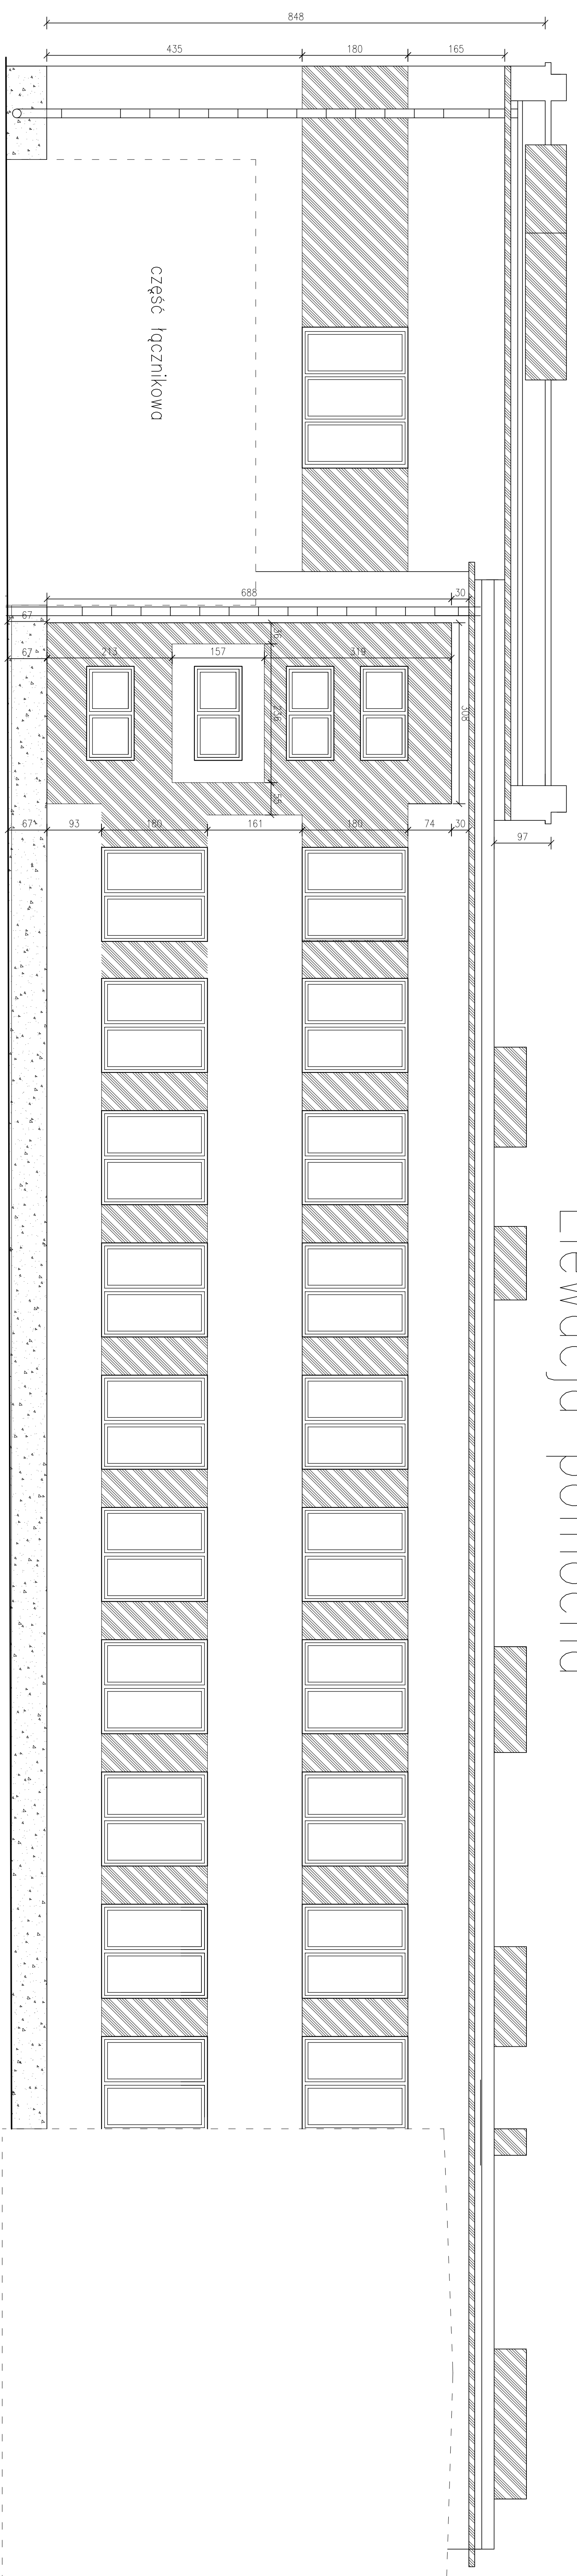

1165

Elewacja północna

farba silikonowa Ceresit CT54
Kolor: AMAZON AM5

tylnik mozaikowy Ceresit CTT7
Kolor: 54

farba silikonowa Ceresit CT54
Kolor: AMAZON AM2

 Zarząd Inwestycji Sp. z o.o. 99-300 Kultno, ul. Podrzeczna 5a, tel./fax: (0-24) 254-09-90	
Terminowalność Budynku Gimnazjum w Krzyżanowie	
Nazwa organizatora: Krzyżanów	
Nazwa inwestycji: Wymiały- Elewacja północna 1	
Projektant: mgr inż. arch. M. Cieplucha	
Inż. Kłkasz Kwiatkowski	
Tytuł projektu: Budowlana	
Nr: 12	
Data: 07.2009 r.	
Data: 07.2009 r.	
Data: 07.2009 r.	