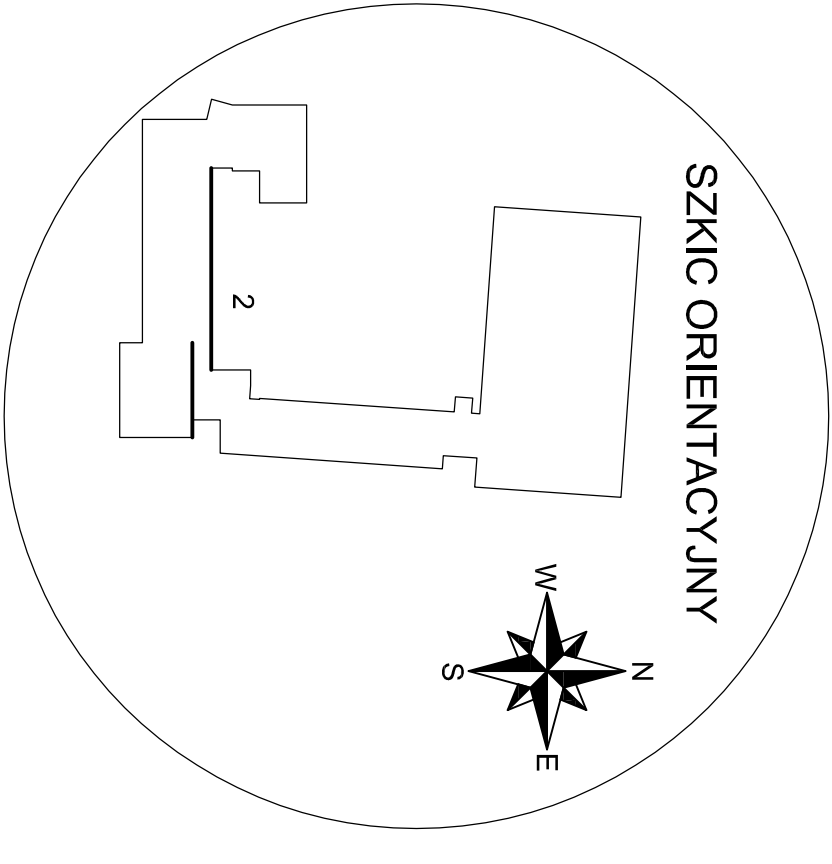

1165

Elewacja północna

farba silikonowa Ceresit CT54
Kolor: AMAZON AM5

tylnik mozaikowy Ceresit CTT7
Kolor: 54

farba silikonowa Ceresit CT54
Kolor: AMAZON AM2

 Zarząd Inwestycji Sp. z o.o. 99-300 Kultno, ul. Podrzeczna 5a, tel./fax: (0-24) 254-09-90	
Terminowalność Budynku Gimnazjum w Krzyżanowie	
Nazwa organizatora: Krzyżanów	
Nazwa inwestycji: Wymiały- Elewacja północna 1	
Projektant: mgr inż. arch. M. Cieplucha	
Inż. Kłkasz Kwiatkowski	
Tytuł projektu: Budowlana	
Nr: 12	
Data: 07.2009 r.	
Data: 07.2009 r.	
Data: 07.2009 r.	