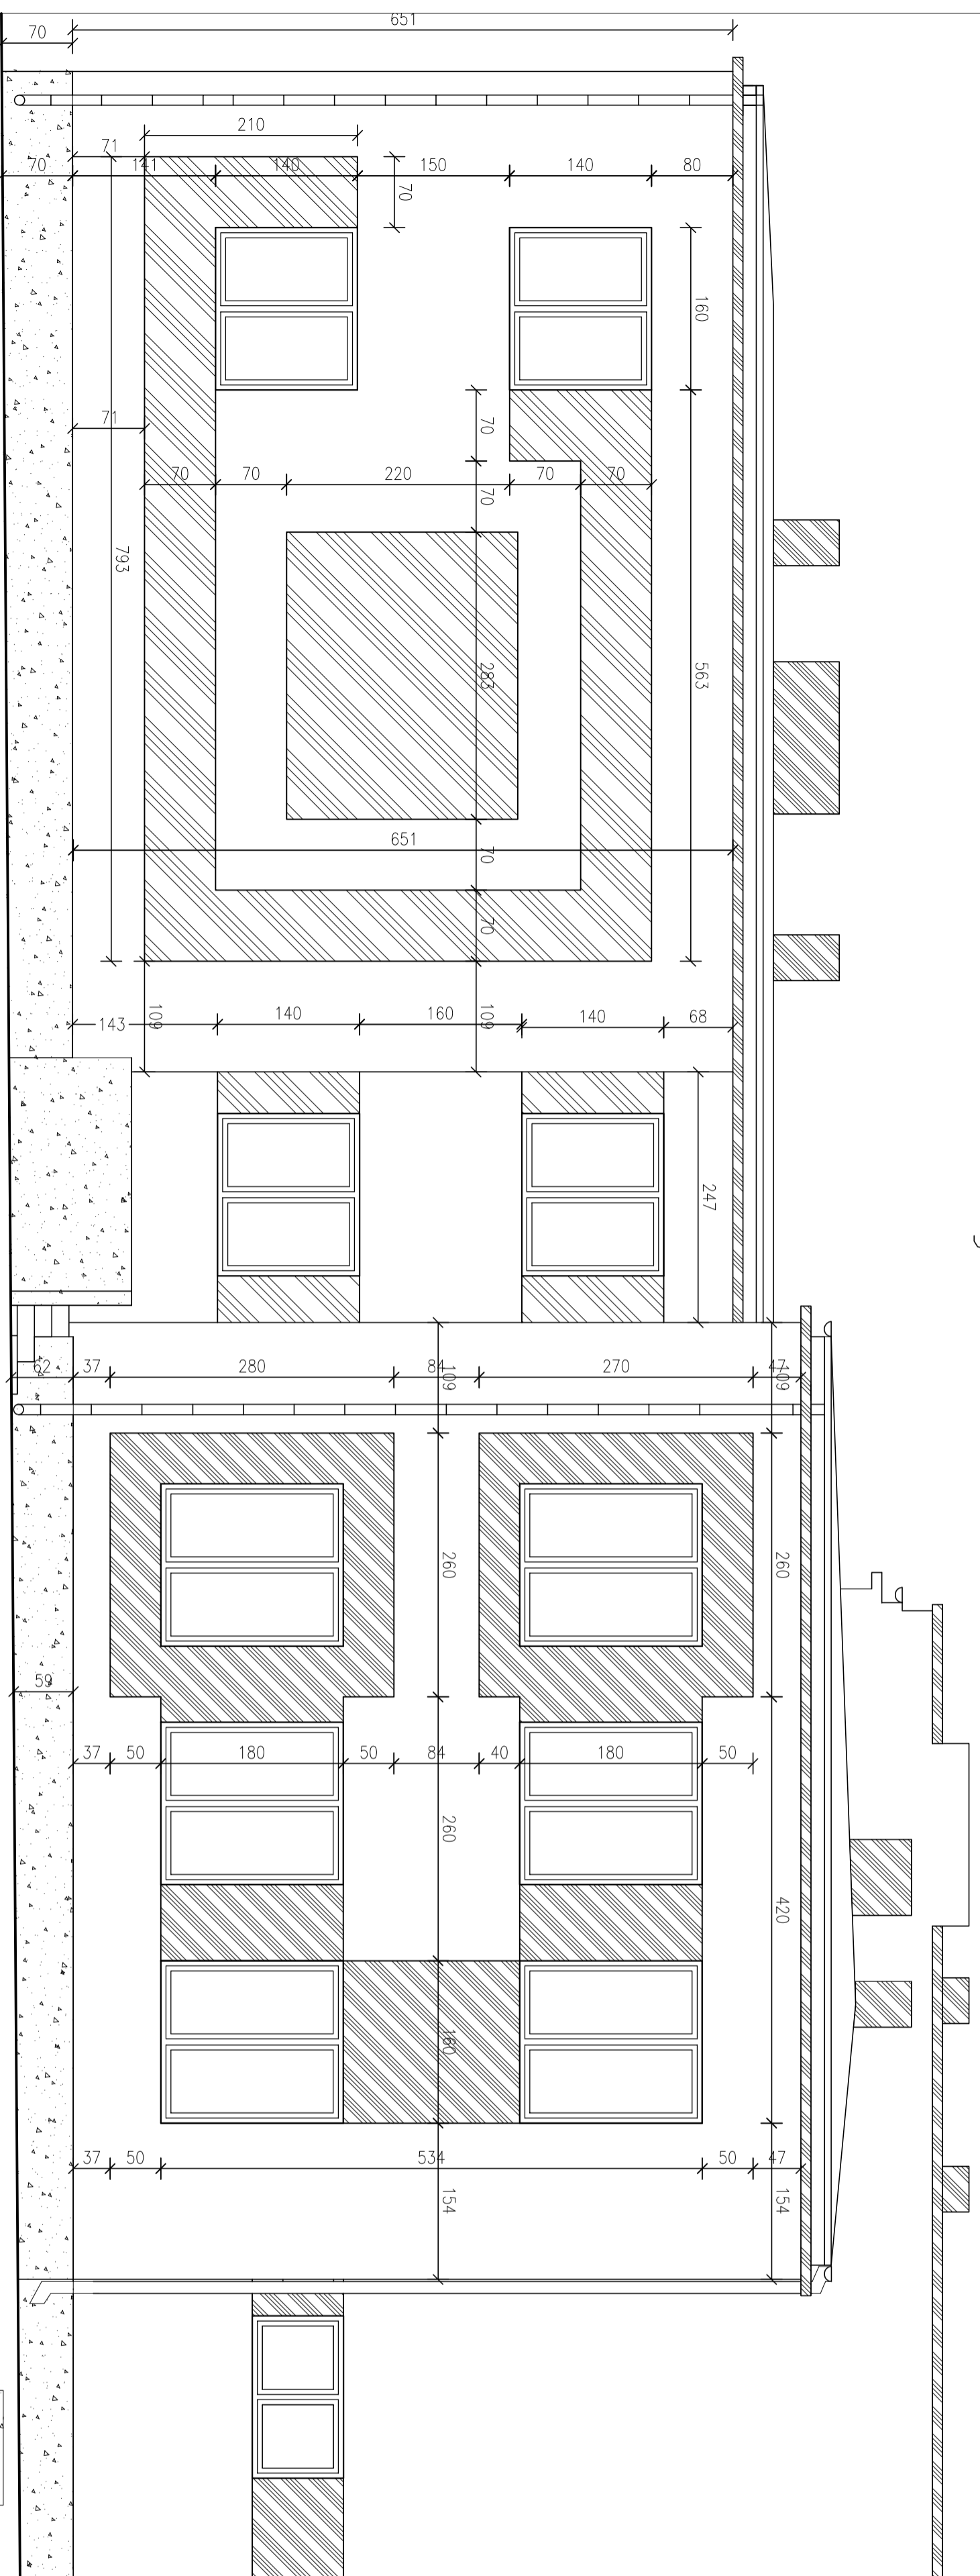

# Elewacja Zachodnia

Farba silikonowa Cerest CT54  
Kolor: AMAZON AM5

tynk mozaikowy Cerest CT77  
Kolor: 54

farba silikonowa Cerest CT54  
Kolor: AMAZON AM2

**Zarząd Inwestycji Sp. z o.o.**  
99-300 Kutno, ul. Podrzeczna 5a, tel./fax. (0-24) 254-09-80

**Termomodernizacja Budynku  
Gimnazjum w Krzyżanowie**

Nazwa opracowania:		Krzyżanów		Branża:		Budowlana	
Lokalizacja obiektu:		Krzyżanów		Skala:		1:50	
Przedmiot rysunku:		Wymiary- Elewacja zachodnia 1		Data:		07.2009 r.	
Projektant:		mgr inż. arch. M. Ciepłucha		Podpis:			
Asystent projektanta:		inż. Lukasz Kwiatkowski		Podpis:			